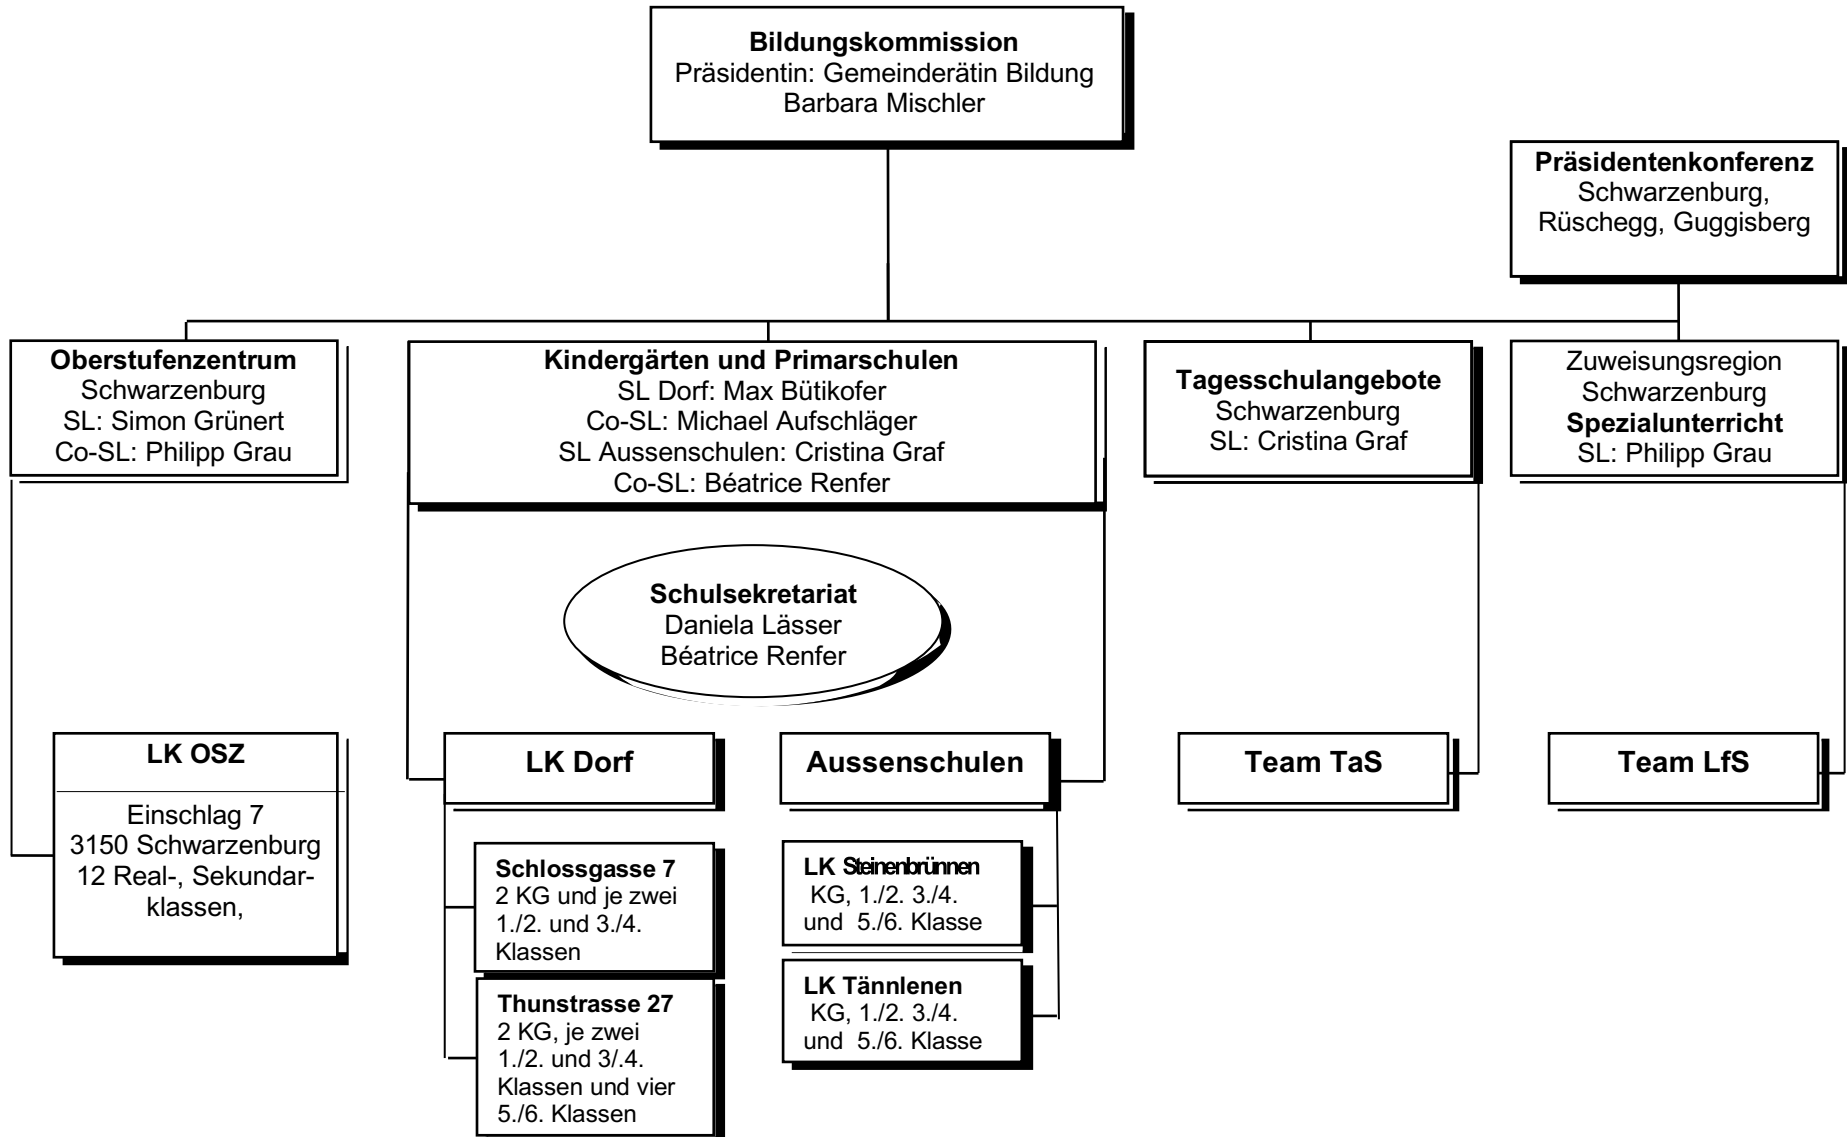

ORGANIGRAMM DER SCHULEN SCHWARZENBURG

Abkürzungen
 SL: Schulleitung
 KG: Kindergarten
 LK: Lehrerkonferenz
 TaS: Tagesschulangebote
 LfS: Lehrpersonen für Spezialunterricht
 OSZ: Oberstufenzentrum